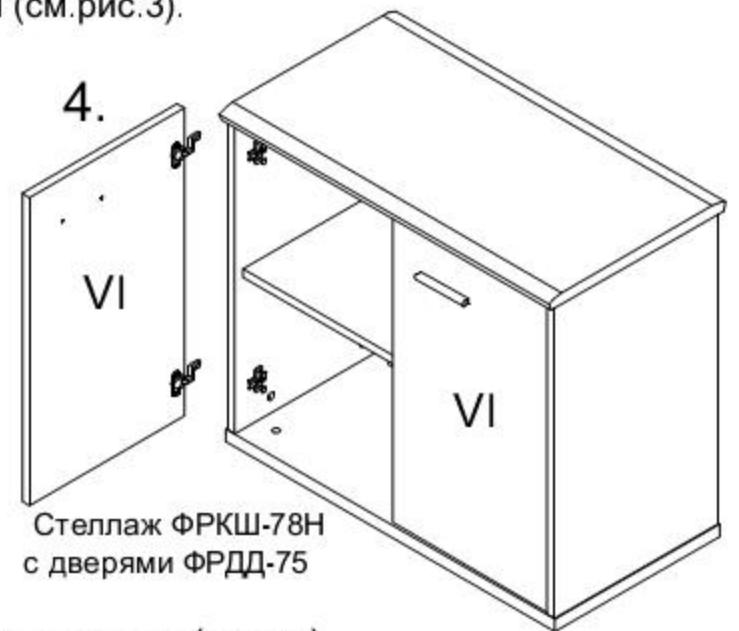

Стеллаж ФРКШ-78Н с дверями ФРДД-75

- I -Боковина правая
- II -Боковина левая
- III-Верхняя полка
- IV-Нижняя полка
- V -Полка силовая

- VI -Дверь правая (левая)
- VII -Задняя стенка

1	2	3	4	5	6	7
			2,5x15	3,5x15		
8	9	10	11	12	13	14
						15